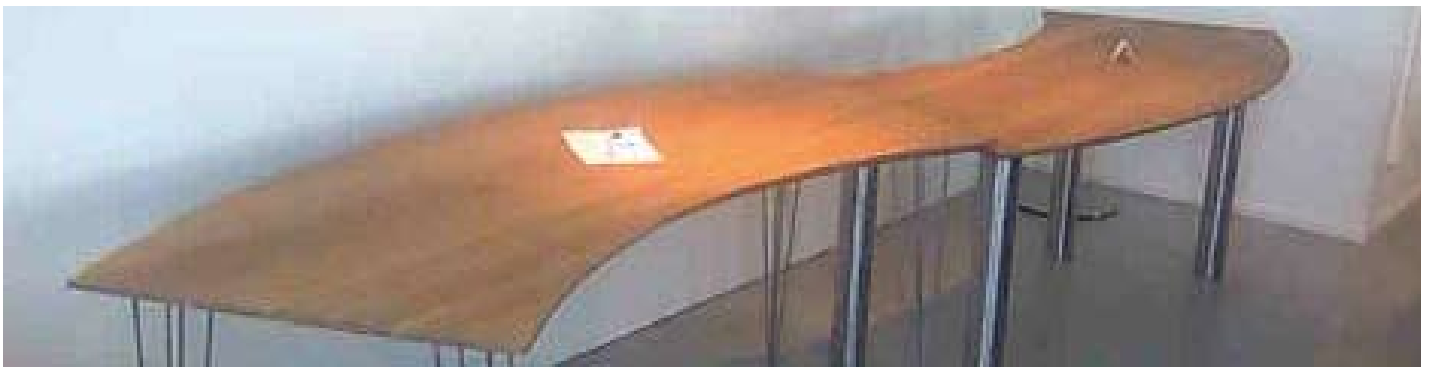

KONTAKT
073-801 45 77
ronny@ropia.se
www.ropia.se

Copyright - Matsalsbord

ROPIA
DESIGN & UTHYRNING

BESÖKSADRESS
Kustvägen 136
312 61 Mellbystrand

SHOWROOM
Idévägen 10
312 96 Mellby Företagspark

KONTAKT
073-801 45 77
ronny@ropia.se
www.ropia.se